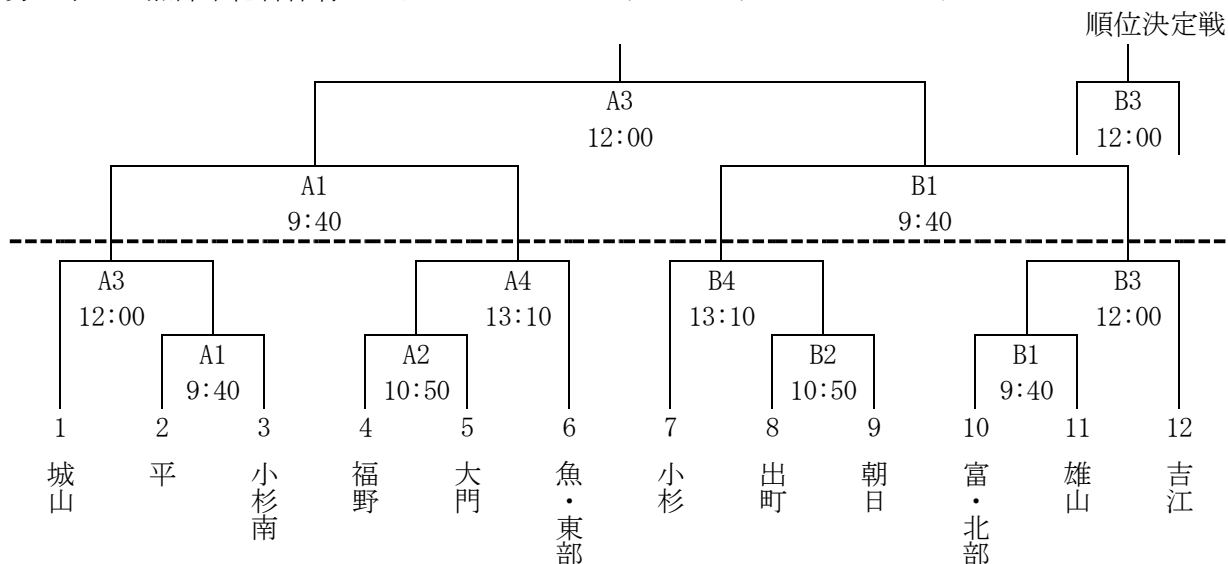

<男子> 黒部市総合体育センター 16日・17日 A・Bコート

<女子> 黒部市総合体育センター 16日A~Dコート 17日A・Bコート

13 過去の栄光

回	1	2	3	4	5	6	7	8	9	10	11	12	13	14	15	16	17	18	19	20	21	22	23	24	25	26	27
男子	魚津東	芳野	魚津東	戸出	芳野	芳野	芳野	氷見南	余川谷	平	平	蟹谷	西條	蟹谷	平	小杉	魚津西	芳野	西條	戸出	庄川	小杉南	五位	舟見	庄川	小杉	上市
女子	芳野	福光	芳野	芳野	伏木	砺波北	城端	平	出町	出町	庄西	氷見西	中田	井波	宇奈月	宇奈月	中田	桜井	中田	中田	芳野	水橋	水橋	桜井	水橋	桜井	水橋
回	28	29	30	31	32	33	34	35	36	37	38	39	40	41	42	43	44	45	46	47	48	49	50	51	52	53	54
男子	小杉南	小杉	庄西	小杉南	庄西	堀川	小杉南	庄西	出町	桜井	庄川	出町	出町	小杉南	宇奈月	小杉	上平	平	吉江	吉江	福野	平	氷見北	庄川	吉江	朝日	
女子	水橋	桜井	奥田	岩瀬	堀川	堀川	灘浦	志貴野	高陵	氷見西	桜井	氷見北	富山北	富山北	奥田	奥田	桜井	奥田	氷見北	富山北	呉羽	呉羽	和合	呉羽	呉羽	呉羽	