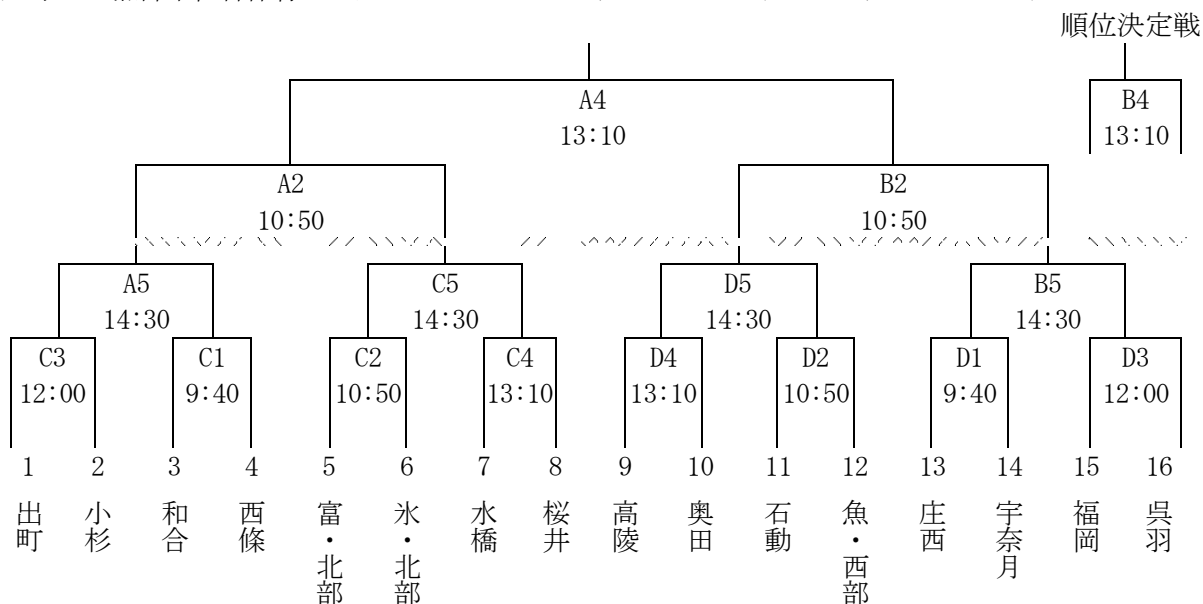

<男子> 黒部市総合体育センター 16日・17日 A・Bコート

<女子> 黒部市総合体育センター 16日A~Dコート 17日A・Bコート

13 過去の栄光

回	1	2	3	4	5	6	7	8	9	10	11	12	13	14	15	16	17	18	19	20	21	22	23	24	25	26	27
男子	魚津東	芳野	魚津東	戸出	芳野	芳野	芳野	氷見南	余川谷	平	平	蟹谷	西條	蟹谷	平	小杉	魚津西	芳野	西條	戸出	庄川	小杉南	五位	舟見	庄川	小杉	上市
女子	芳野	福光	芳野	芳野	伏木	砺波北	城端	平	出町	出町	庄西	氷見西	中田	井波	宇奈月	宇奈月	中田	桜井	中田	中田	芳野	水橋	水橋	桜井	水橋	桜井	水橋
回	28	29	30	31	32	33	34	35	36	37	38	39	40	41	42	43	44	45	46	47	48	49	50	51	52	53	54
男子	小杉南	小杉	庄西	小杉南	庄西	堀川	小杉南	庄西	出町	桜井	庄川	出町	出町	小杉南	宇奈月	小杉	上平	平	吉江	吉江	福野	平	氷見北	庄川	吉江	朝日	
女子	水橋	桜井	奥田	岩瀬	堀川	堀川	灘浦	志貴野	高陵	氷見西	桜井	氷見北	富山北	富山北	奥田	奥田	桜井	奥田	氷見北	富山北	呉羽	呉羽	和合	呉羽	呉羽	呉羽	