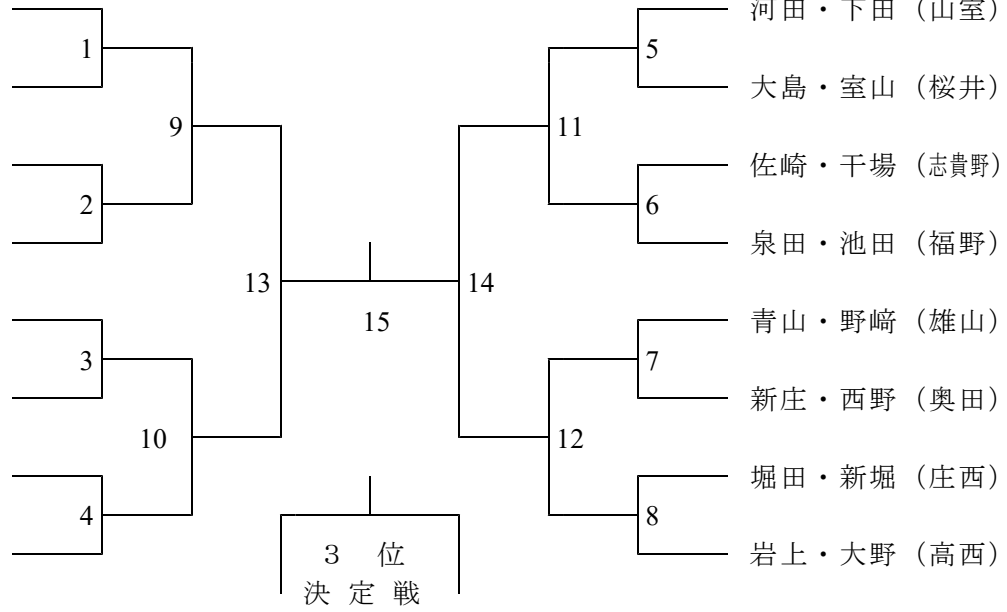

9. 組み合わせ

【男子】

上 市
大 泉
福 野
伏 木
庄 西
入 善 西
志 貴 野
和 合

団 体

高岡西部
出 町
山 室
雄 山
奥 田
南 星
桜 井
井 口

【男子】

松林・今井 (井口)
高城・大浦 (雄山)
苗加・川島 (高西)
津田・渡辺 (山室)
奥・竹内 (伏木)
荒井・西野 (和合)
京田・鍋田 (出町)
碓井・横川 (上市)

ダ ブ ル ス

河田・下田 (山室)
大島・室山 (桜井)
佐崎・干場 (志貴野)
泉田・池田 (福野)
青山・野崎 (雄山)
新庄・西野 (奥田)
堀田・新堀 (庄西)
岩上・大野 (高西)

【男子】

西田 陽耶 (上市)
江本 光汰 (山室)
山本 哲也 (射北)
吉田 翔哉 (井口)
北野 晴稀 (南星)
宮崎 拓 (魚東)
山田篤之介 (庄西)
清水 大斗 (和合)

シ ン グ ル ス

荒井 翔星 (高西)
清澤 正陽 (福野)
伊藤 一哉 (上市)
中島隆太郎 (和合)
森 史怜 (上市)
森 聖誠 (伏木)
小澤 遥騎 (城山)
幡谷 祐樹 (庄西)

【女子】

団 体

【女子】

ダ ブ ル ス

【女子】

シ ン グ ル ス