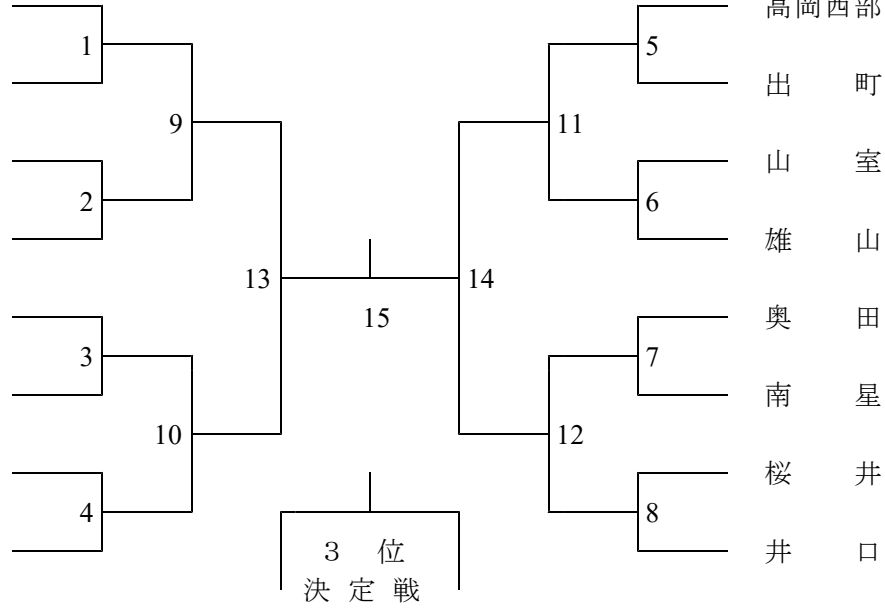

9. 組み合わせ

【男子】

上 市
大 泉
福 野
伏 木
庄 西
入 善 西
志 貴 野
和 合

団 体

高岡西部
出 町
山 室
雄 山
奥 田
南 星
桜 井
井 口

【男子】

松林・今井 (井口)
高城・大浦 (雄山)
苗加・川島 (高西)
津田・渡辺 (山室)
奥・竹内 (伏木)
荒井・西野 (和合)
京田・鍋田 (出町)
碓井・横川 (上市)

ダ ブ ル ス

河田・下田 (山室)
大島・室山 (桜井)
佐崎・干場 (志貴野)
泉田・池田 (福野)
青山・野崎 (雄山)
新庄・西野 (奥田)
堀田・新堀 (庄西)
岩上・大野 (高西)

【男子】

西田 陽耶 (上市)
江本 光汰 (山室)
山本 哲也 (射北)
吉田 翔哉 (井口)
北野 晴稀 (南星)
宮崎 拓 (魚東)
山田篤之介 (庄西)
清水 大斗 (和合)

シ ン グ ル ス

荒井 翔星 (高西)
清澤 正陽 (福野)
伊藤 一哉 (上市)
中島隆太郎 (和合)
森 史怜 (上市)
森 聖誠 (伏木)
小澤 遥騎 (城山)
幡谷 祐樹 (庄西)

【女子】

団 体

【女子】

ダ ブ ル ス

【女子】

シ ン グ ル ス