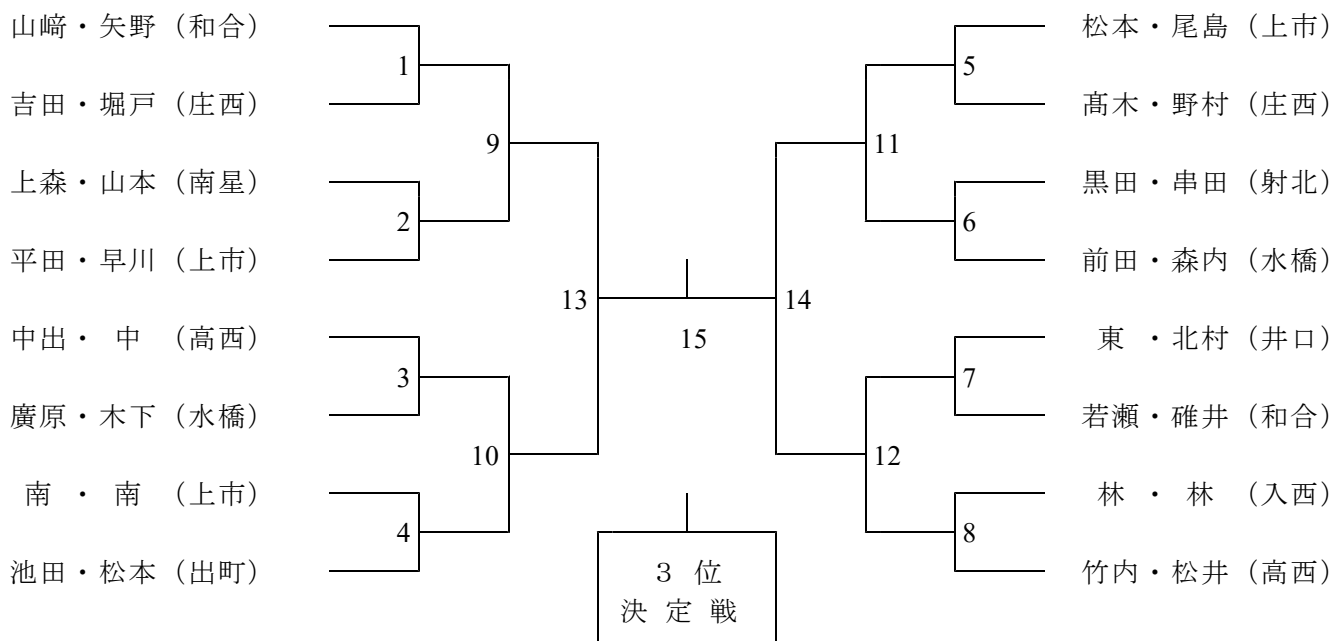

9. 組み合わせ

【男子】

上 市
大 泉
福 野
伏 木
庄 西
入 善 西
志 貴 野
和 合

団 体

高岡西部
出 町
山 室
雄 山
奥 田
南 星
桜 井
井 口

【男子】

松林・今井 (井口)
高城・大浦 (雄山)
苗加・川島 (高西)
津田・渡辺 (山室)
奥・竹内 (伏木)
荒井・西野 (和合)
京田・鍋田 (出町)
碓井・横川 (上市)

ダ ブ ル ス

河田・下田 (山室)
大島・室山 (桜井)
佐崎・干場 (志貴野)
泉田・池田 (福野)
青山・野崎 (雄山)
新庄・西野 (奥田)
堀田・新堀 (庄西)
岩上・大野 (高西)

【男子】

西田 陽耶 (上市)
江本 光汰 (山室)
山本 哲也 (射北)
吉田 翔哉 (井口)
北野 晴稀 (南星)
宮崎 拓 (魚東)
山田篤之介 (庄西)
清水 大斗 (和合)

シ ン グ ル ス

荒井 翔星 (高西)
清澤 正陽 (福野)
伊藤 一哉 (上市)
中島隆太郎 (和合)
森 史怜 (上市)
森 聖誠 (伏木)
小澤 遥騎 (城山)
幡谷 祐樹 (庄西)

【女子】

団 体

【女子】

ダ ブ ル ス

【女子】

シ ン グ ル ス