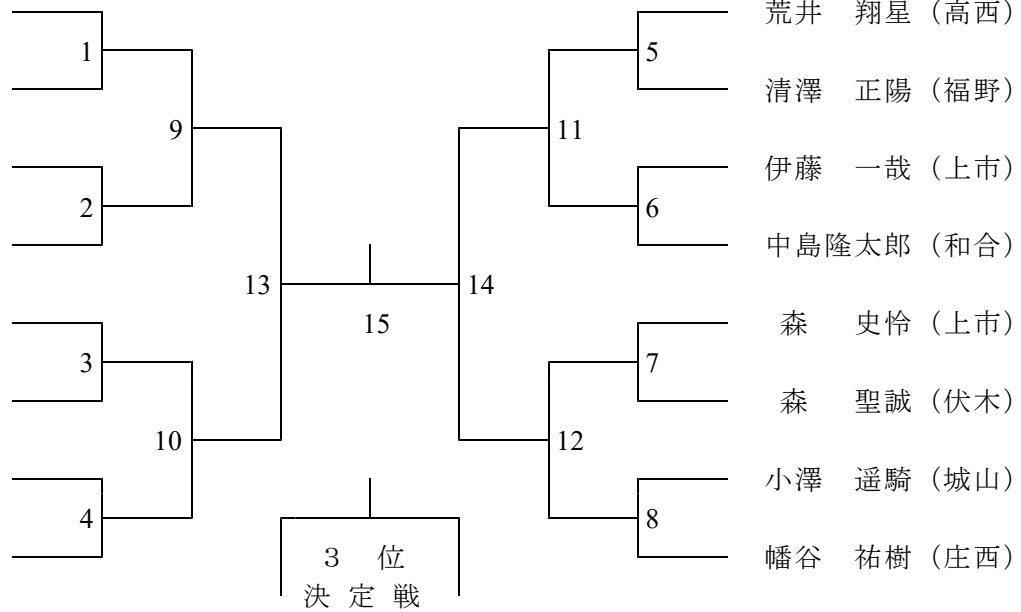

9. 組み合わせ

【男子】

上 市
大 泉
福 野
伏 木
庄 西
入 善 西
志 貴 野
和 合

団 体

高岡西部
出 町
山 室
雄 山
奥 田
南 星
桜 井
井 口

【男子】

松林・今井 (井口)
高城・大浦 (雄山)
苗加・川島 (高西)
津田・渡辺 (山室)
奥・竹内 (伏木)
荒井・西野 (和合)
京田・鍋田 (出町)
碓井・横川 (上市)

ダ ブ ル ス

河田・下田 (山室)
大島・室山 (桜井)
佐崎・干場 (志貴野)
泉田・池田 (福野)
青山・野崎 (雄山)
新庄・西野 (奥田)
堀田・新堀 (庄西)
岩上・大野 (高西)

【男子】

西田 陽耶 (上市)
江本 光汰 (山室)
山本 哲也 (射北)
吉田 翔哉 (井口)
北野 晴稀 (南星)
宮崎 拓 (魚東)
山田篤之介 (庄西)
清水 大斗 (和合)

シ ン グ ル ス

荒井 翔星 (高西)
清澤 正陽 (福野)
伊藤 一哉 (上市)
中島隆太郎 (和合)
森 史怜 (上市)
森 聖誠 (伏木)
小澤 遥騎 (城山)
幡谷 祐樹 (庄西)

【女子】

団 体

【女子】

ダ ブ ル ス

【女子】

シ ン グ ル ス