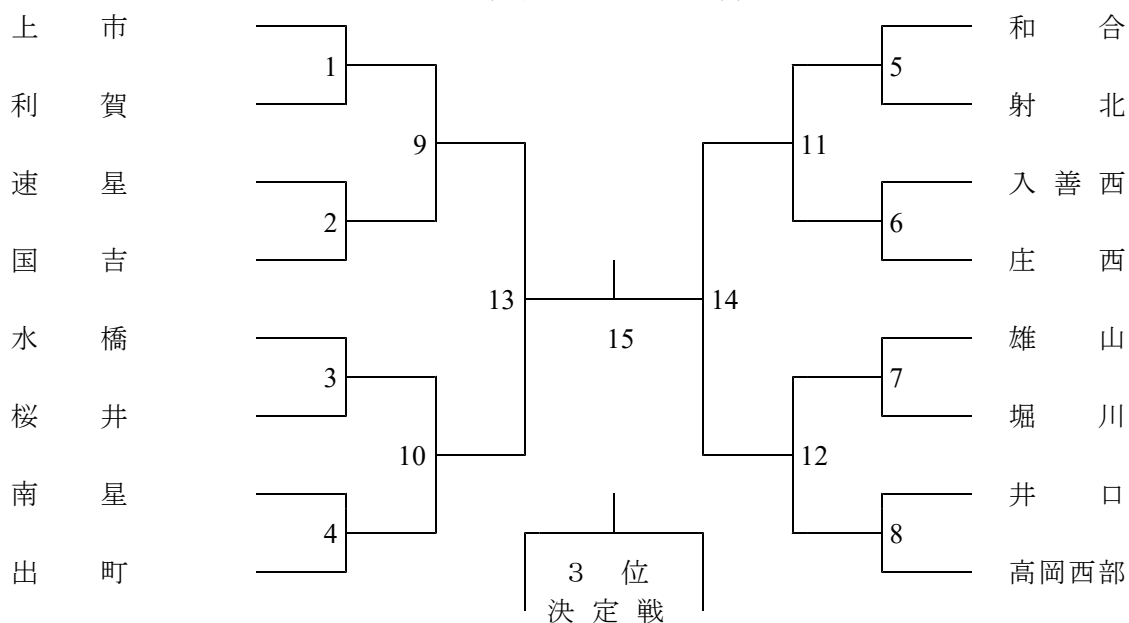

9. 組み合わせ

【男子】

上 市
大 泉
福 野
伏 木
庄 西
入 善 西
志 貴 野
和 合

団 体

高岡西部
出 町
山 室
雄 山
奥 田
南 星
桜 井
井 口

【男子】

松林・今井 (井口)
高城・大浦 (雄山)
苗加・川島 (高西)
津田・渡辺 (山室)
奥・竹内 (伏木)
荒井・西野 (和合)
京田・鍋田 (出町)
碓井・横川 (上市)

ダ ブ ル ス

河田・下田 (山室)
大島・室山 (桜井)
佐崎・干場 (志貴野)
泉田・池田 (福野)
青山・野崎 (雄山)
新庄・西野 (奥田)
堀田・新堀 (庄西)
岩上・大野 (高西)

【男子】

西田 陽耶 (上市)
江本 光汰 (山室)
山本 哲也 (射北)
吉田 翔哉 (井口)
北野 晴稀 (南星)
宮崎 拓 (魚東)
山田篤之介 (庄西)
清水 大斗 (和合)

シ ン グ ル ス

荒井 翔星 (高西)
清澤 正陽 (福野)
伊藤 一哉 (上市)
中島隆太郎 (和合)
森 史怜 (上市)
森 聖誠 (伏木)
小澤 遥騎 (城山)
幡谷 祐樹 (庄西)

【女子】

団 体

【女子】

ダ ブ ル ス

【女子】

シ ン グ ル ス