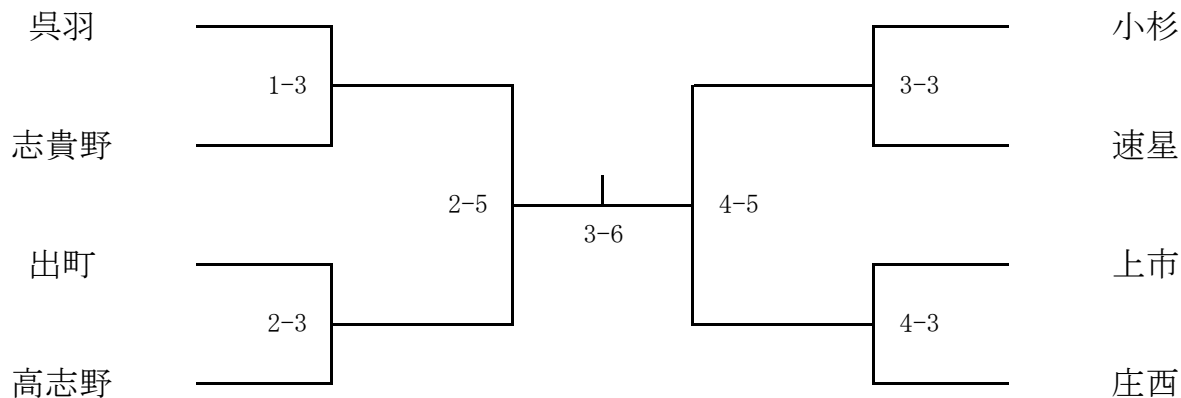

女子団体戦

[新川地区]

[富山市]

1	上市 中学校	2	高志野 中学校	1	呉羽 中学校	2	速星 中学校				
監督	城戸 大樹	監督	稲毛 克也	監督	甲野藤 誌穂	監督	絹野 美穂				
コーチ	山崎 昌司	コーチ		コーチ	大田 徹	コーチ	松田 九十九				
先		先		先	高稲 蛍	47	先				
中	谷川 陽菜	49	中	飯野 小雪	44	中	坂本 堇	62	中	松田 日和	56
大	堀田 英音	51	大	本田 李那	50	大	辻 なつ美	67	大	尾崎 ひなの	64
補		補		補	池田 早希	50	補				