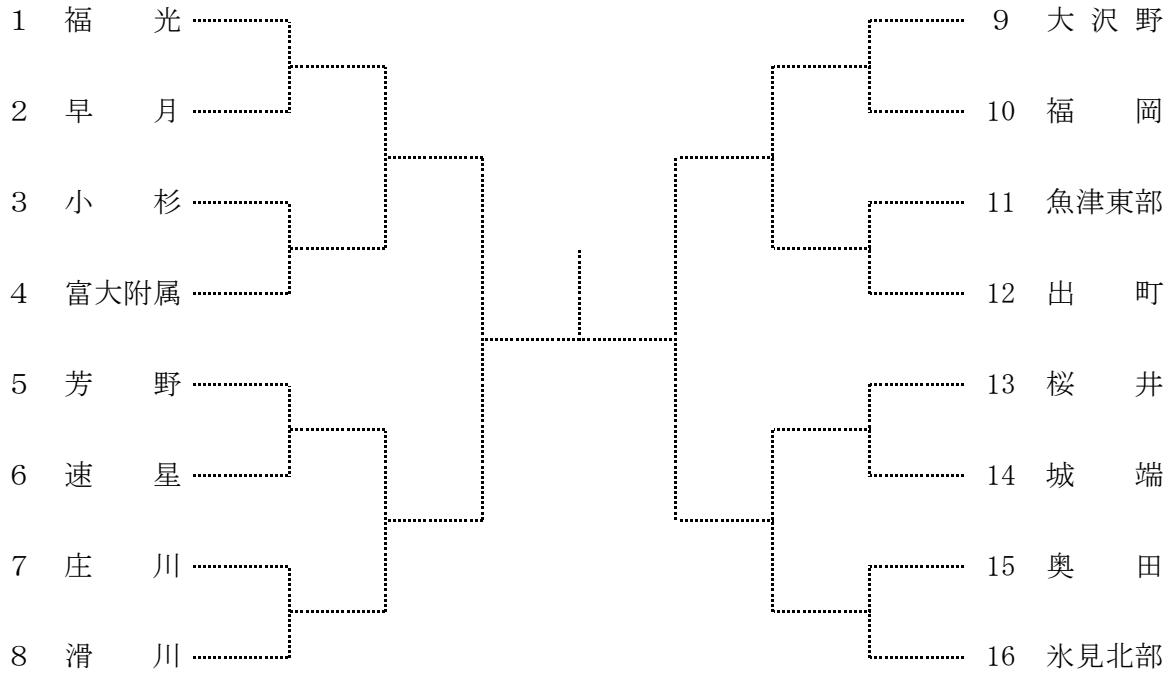

ソフトテニス

組合せ 団体戦

① 男子

② 女子