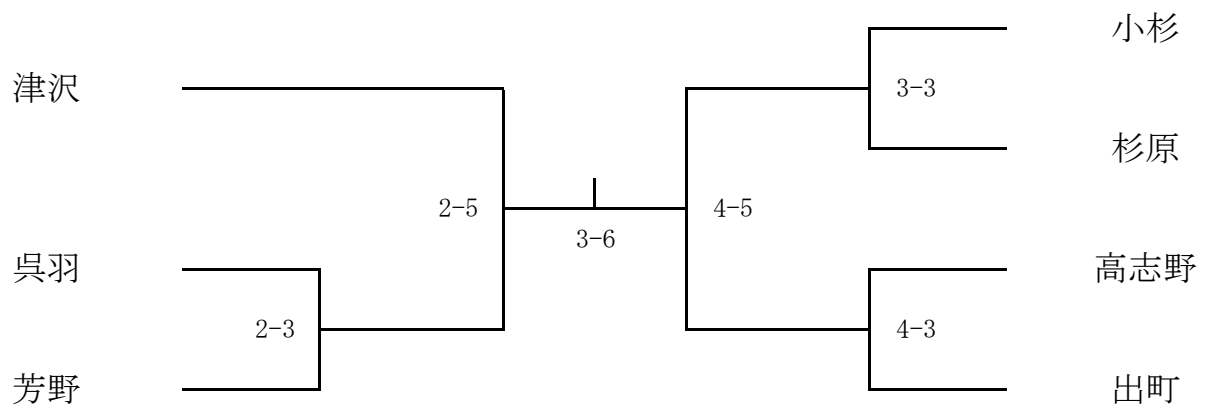

女子団体戦

[新川地区]

[富山市]

1	高志野 中学校	2	中学校	1	呉羽 中学校	2	杉原 中学校
監督	稲毛 克也	監督		監督	甲野藤 誌穂	監督	京 和慶
コーチ		コーチ		コーチ	大田 徹	コーチ	中邑 克信
先	飯野 小雪 48	先		先	高稲 蛭 47	先	宮崎 遥 43
中	本田 李那 52	中		中	池田 早希 55	中	中村 舞凧 56
大	能島 莉子 54	大		大	辻 なつ美 69	大	齊藤 みなみ 58
補		補		補	牧 日千華 60	補	