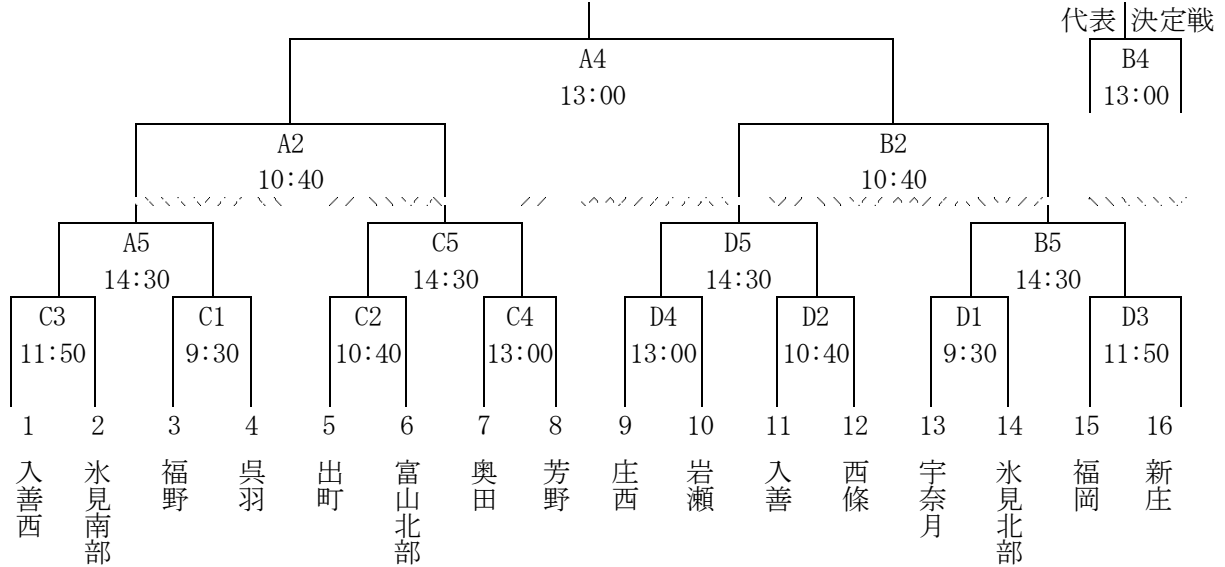

バレーボール

1 組み合わせ

<男子> 黒部市総合体育センター

14日A・Bコート 15日A・Bコート

<女子> 黒部市総合体育センター

14日A~Dコート 15日A・Bコート

2 過去の栄光

回	1	2	3	4	5	6	7	8	9	10	11	12	13	14	15	16	17	18	19	20	21	22	23	24	25	26	27	28	29
男子	魚津東	芳野	魚津東	戸出	芳野	芳野	芳野	氷見南	余川谷	平	平	蟹谷	西條	蟹谷	平	小杉	魚津西	芳野	西條	戸出	庄川	小杉南	五位	舟見	庄川	小杉	上市	小杉南	小杉
女子	芳野	福光	芳野	芳野	伏木	砺波北	城端	平	出町	出町	庄西	氷見西	中田	井波	宇奈月	宇奈月	中田	桜井	中田	中田	芳野	水橋	水橋	桜井	水橋	桜井	水橋	水橋	桜井
回	30	31	32	33	34	35	36	37	38	39	40	41	42	43	44	45	46	47	48	49	50	51	52	53	54	55	56		
男子	庄西	小杉南	庄西	堀川	小杉南	庄西	出町	桜井	庄川	出町	出町	小杉南	宇奈月	小杉	上平	平	吉江	吉江	福野	平	氷見北	庄川	吉江	朝日	福野	庄川			
女子	奥田	岩瀬	堀川	堀川	灘浦	志貴野	高陵	氷見西	桜井	氷見北	富山北	富山北	奥田	奥田	桜井	奥田	氷見北	富山北	呉羽	呉羽	和合	呉羽	呉羽	呉羽	呉羽	奥田			