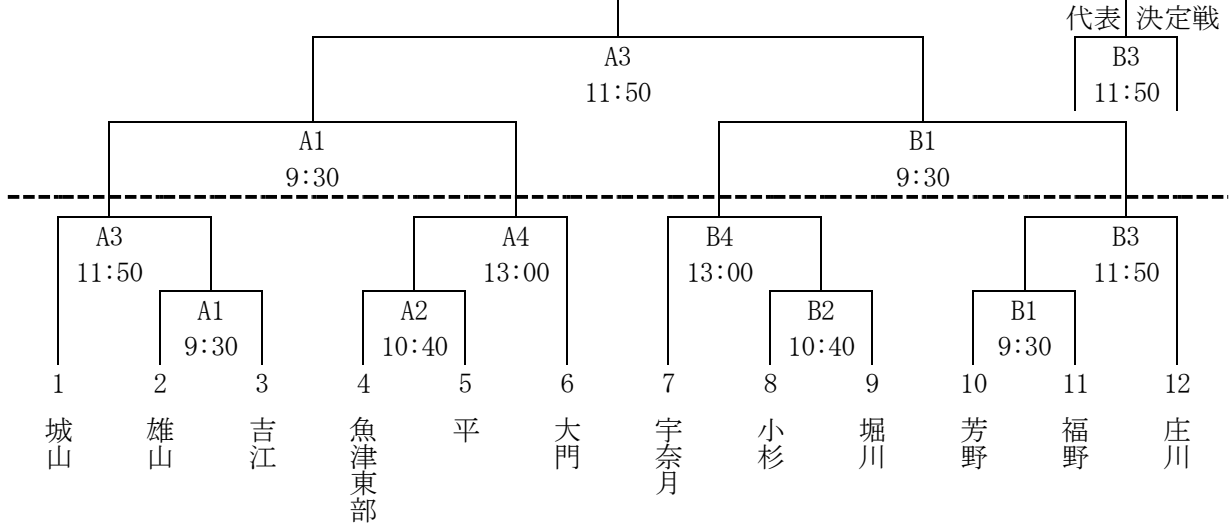

バレーボール

1 組み合わせ

<男子> 黒部市総合体育センター

14日A・Bコート 15日A・Bコート

<女子> 黒部市総合体育センター

14日A~Dコート 15日A・Bコート

2 過去の栄光

回	1	2	3	4	5	6	7	8	9	10	11	12	13	14	15	16	17	18	19	20	21	22	23	24	25	26	27	28	29
男子	魚津東	芳野	魚津東	戸出	芳野	芳野	芳野	氷見南	余川谷	平	平	蟹谷	西條	蟹谷	平	小杉	魚津西	芳野	西條	戸出	庄川	小杉南	五位	舟見	庄川	小杉	上市	小杉南	小杉
女子	芳野	福光	芳野	芳野	伏木	砺波北	城端	平	出町	出町	庄西	氷見西	中田	井波	宇奈月	宇奈月	中田	桜井	中田	中田	芳野	水橋	水橋	桜井	水橋	桜井	水橋	水橋	桜井
回	30	31	32	33	34	35	36	37	38	39	40	41	42	43	44	45	46	47	48	49	50	51	52	53	54	55	56		
男子	庄西	小杉南	庄西	堀川	小杉南	庄西	出町	桜井	庄川	出町	出町	小杉南	宇奈月	小杉	上平	平	吉江	吉江	福野	平	氷見北	庄川	吉江	朝日	福野	庄川			
女子	奥田	岩瀬	堀川	堀川	灘浦	志貴野	高陵	氷見西	桜井	氷見北	富山北	富山北	奥田	奥田	桜井	奥田	氷見北	富山北	呉羽	呉羽	和合	呉羽	呉羽	呉羽	呉羽	奥田			