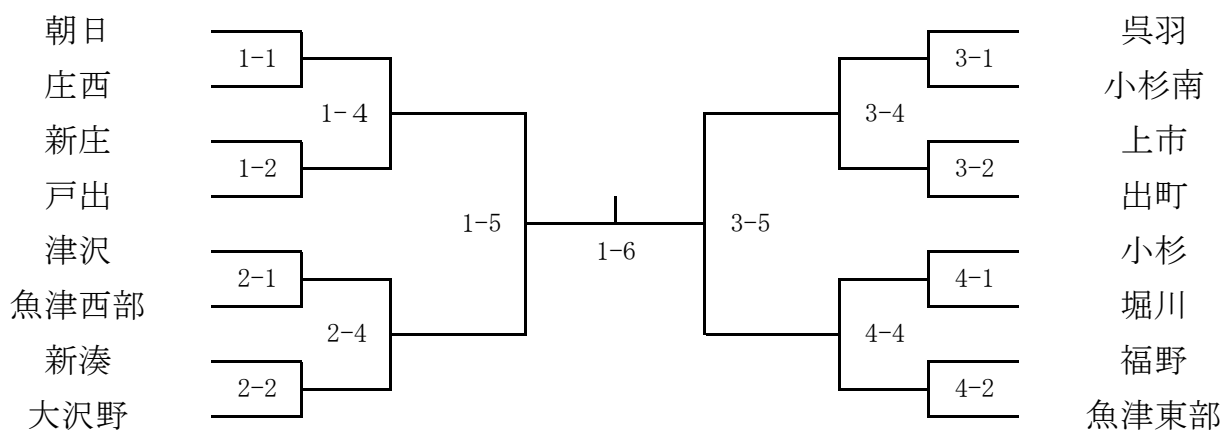

男子団体戦

〔新川地区〕

1	朝日 中学校	2	魚津東部 中学校	3	上市 中学校	4	魚津西部 中学校
監督	上田 勝	監督	三箇 沙智	監督	長谷川 翔吾	監督	池田 俊司
コーチ	南茂 勇氣	コーチ	林 伸幸	コーチ	向 吉嗣	コーチ	小栗 正利
先	木戸 悠貴 66	先	伊藤 斗夢 42	先	晴枝 雅月 47	先	朝野 蓮太 66
次	若林 一輝 73	次	小関 琉生 60	次	松井 幹太 51	次	石井 酉弥 70
中	上不 賢心 76	中	後藤 大輝 60	中	酒井 好誠 57	中	富川 功琉 70
副	浦田 繁也 90	副	島 大和 62	副	島田 楓馬 70	副	油本 竜馬 76
大	小川 哲太 94	大	谷崎 大翔 67	大	水林 莉音 76	大	林原 健太郎 86
補	水野 翔 103	補	林 泰生 65	補	郷田 卓治 57	補	金澤 和哉 58
補	澤井 星波 60	補		補		補	