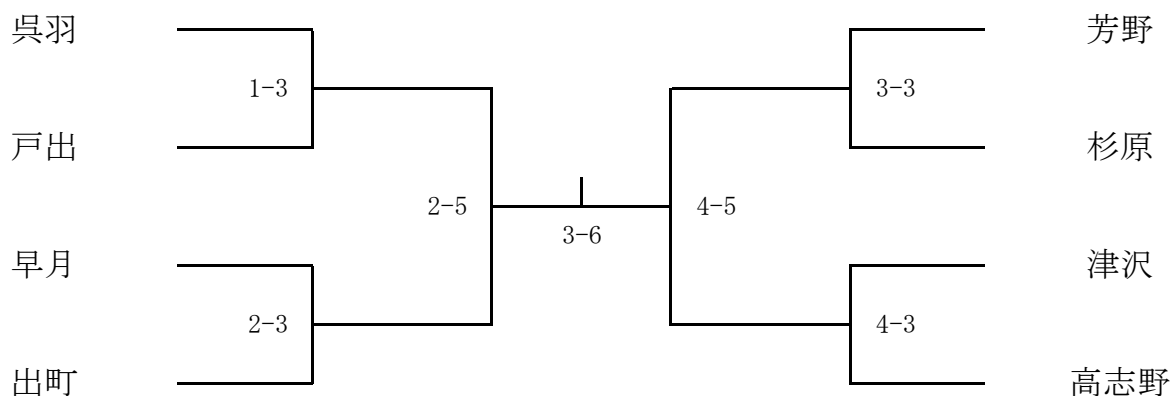

女子団体戦

[新川地区]

[富山市]

1	早月 中学校	2	高志野 中学校	1	呉羽 中学校	2	杉原 中学校
監督	佐々木 隆	監督	稲毛 克也	監督	甲野藤 誌穂	監督	上田 美雪
コーチ	寺澤 寿志	コーチ		コーチ	大田 徹	コーチ	中邑 克信
先		先		先	牧 日千華	先	小西 彩羽
中	川岸 美結 44	中	亀谷 千咲 48	中	池田 早希 64	中	小原 舞 51
大	川瀬 鈴華 52	大	能島 莉子 56	大	金澤 彩貴 73	大	齊藤 みなみ 59
補		補		補	高稲 蛍 51	補	西村 巴月 51

[高岡地区]

[砺波地区]

1	芳野 中学校	2	戸出 中学校	1	津沢 中学校	2	出町 中学校
監督	竹内 優香	監督	白井 希枝	監督	四谷 忠実	監督	天野 泰嘉
コーチ	高木 俊作	コーチ	関岡 邦夫	コーチ	宮田 正春	コーチ	深谷 敏雄
先	岡本 朋愛 48	先	上林 陽菜 38	先		先	中川 瑠菜 43
中	吉田 遊舞 52	中	清都 伶奈 44	中	清水 唯南 39	中	荒木 咲帆 50
大	向 みのり 57	大	永森 未紗 71	大	柴田 麻紗陽 62	大	山田 潤苗 56
補	嶋村 琴音 70	補		補		補	水木 海佑 47