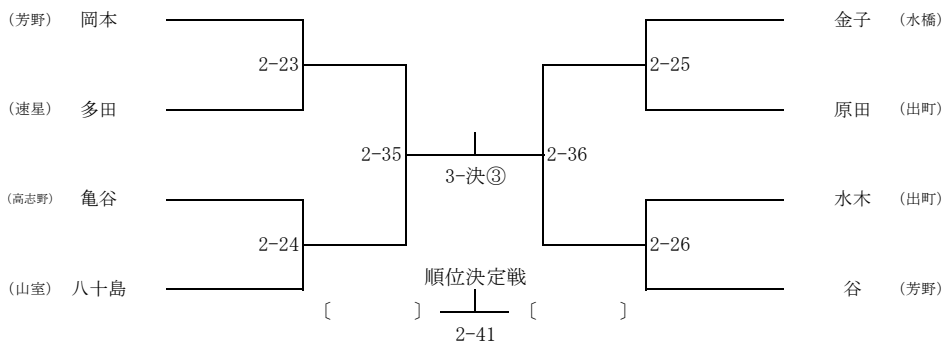

女子48kg級 (第2試合場)