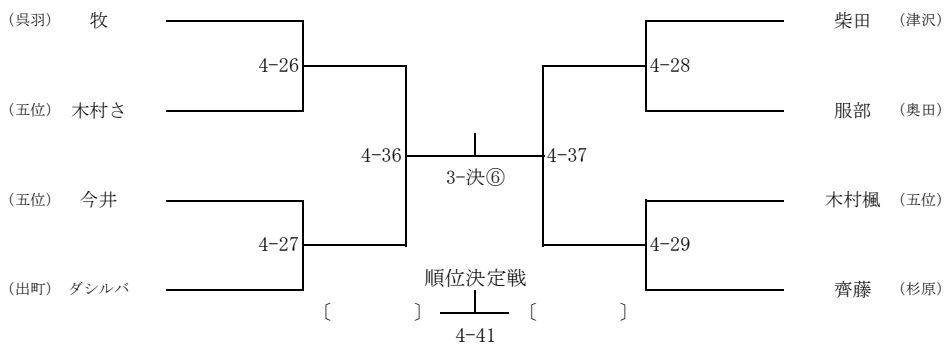

## 女子48kg級 (第2試合場)

## 女子52kg級 (第1試合場)

女子 57kg 級 (第 2 試合場)

女子 63kg 級 (第 4 試合場)

女子 70kg 級 (第 3 試合場)

女子 70kg 超級 (第 1 試合場)