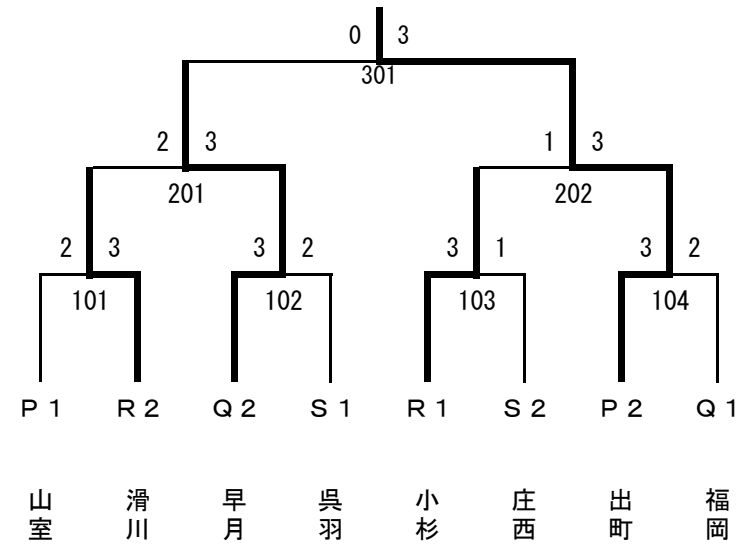

第39回富山県中学校選抜卓球大会

富山市2000年体育館

平成29年10月8日(日)

〇女子

地区/順位	1	2	3	抽選結果
新川地区	早月	上市	滑川	D
富山市	呉羽	大沢野	山室	A
高岡地区	小杉	氷見北部	福岡	B
砺波地区	出町	吉江	庄西	C

予選Aリーグ

		呉羽	上市	庄西	順位
1	呉羽	-	3-2	5-0	1
2	上市	2-3	-	2-3	3
3	庄西	0-5	3-2	-	2

Bリーグ

		小杉	大沢野	滑川	順位
1	小杉	-	4-1	4-1	1
2	大沢野	1-4	-	0-5	3
3	滑川	1-4	5-0	-	2

Cリーグ

		出町	氷見北部	山室	順位
1	出町	-	3-2	2-3	2
2	氷見北部	2-3	-	1-4	3
3	山室	3-2	4-1	-	1

Dリーグ

		早月	吉江	福岡	順位
1	早月	-	3-2	2-3	2
2	吉江	2-3	-	1-4	3
3	福岡	3-2	4-1	-	1

決勝トーナメント

3位決定戦

- 1位 砺波市立出町中学校
- 2位 滑川市立早月中学校
- 3位 射水市立小杉中学校
- 3位 滑川市立滑川中学校