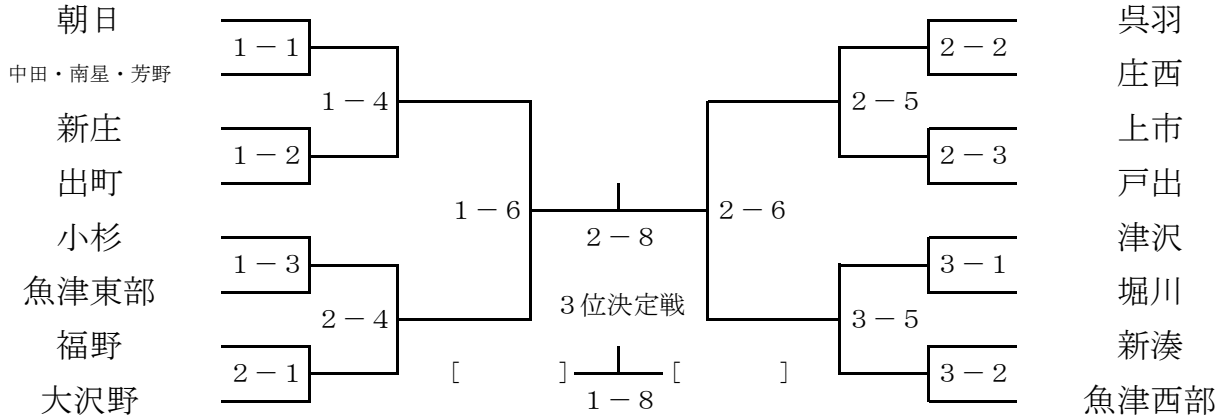

男子団体戦

〔新川地区〕

1	朝日 中学校	2	魚津西部 中学校	3	上市 中学校	4	魚津東部 中学校
監督	上田 勝	監督	稲毛 渚	監督	島田 翔平	監督	油木 茂
コーチ	南茂 勇氣	コーチ		コーチ	向 吉嗣	コーチ	林 伸幸
先	澤井 星波 59	先	牧野 隆之輔 55	先	晴枝 雅月 43	先	伊藤 斗夢 38
次	上不 賢心 70	次	朝野 蓮太 66	次	松井 幹太 48	次	島 大和 50
中	若林 一輝 71	中	油本 竜馬 67	中	酒井 好誠 51	中	小関 琉生 55
副	浦田 繁也 80	副	石井 西弥 73	副	水林 莉音 71	副	後藤 大輝 59
大	小川 哲太 90	大	林原 健太郎 81	大	島田 楓馬 73	大	谷崎 大翔 65
補	木戸 悠貴 64	補	金澤 和哉 55	補	中川 寛大 39	補	
補	水野 翔 87	補	富川 功琉 66	補	郷田 卓治 54	補	