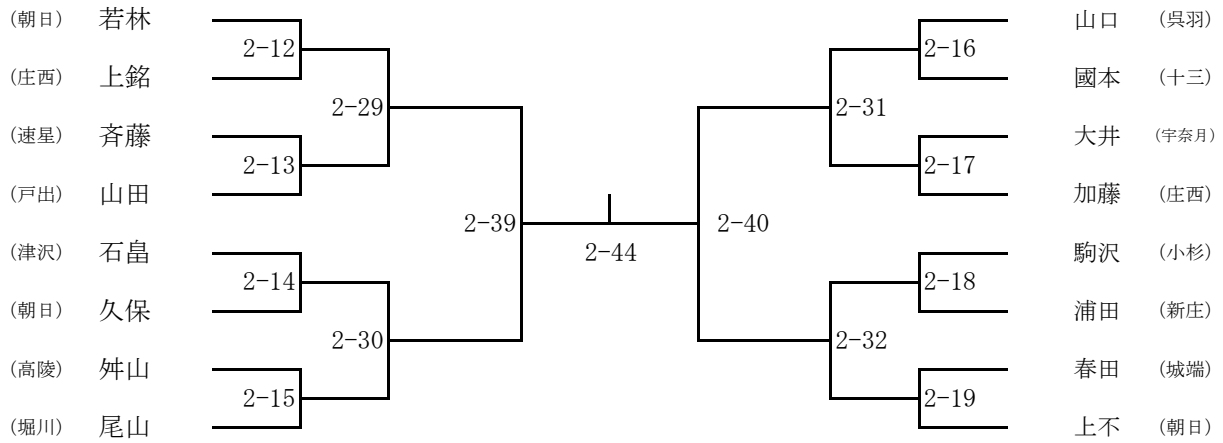

男子73kg級 (第2試合場)