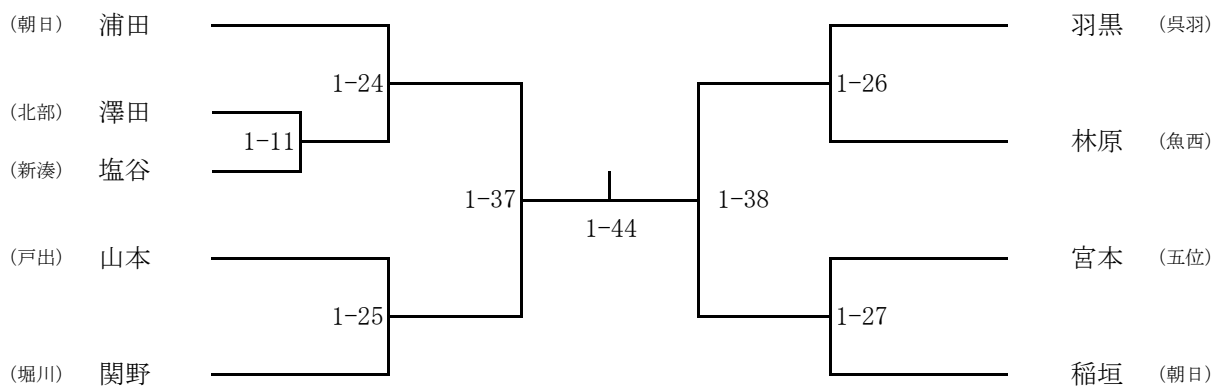

男子81kg級 (第1試合場)