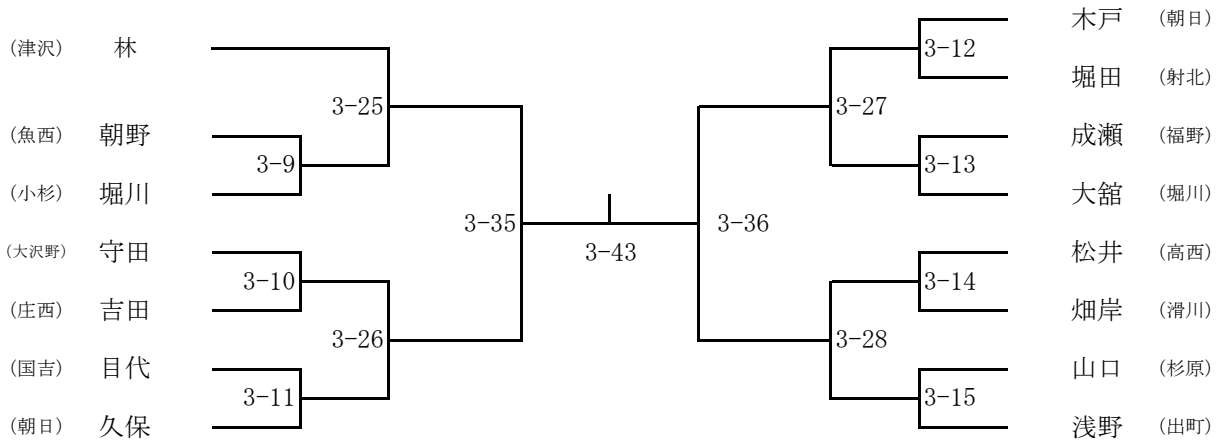

男子66kg級 (第3試合場)